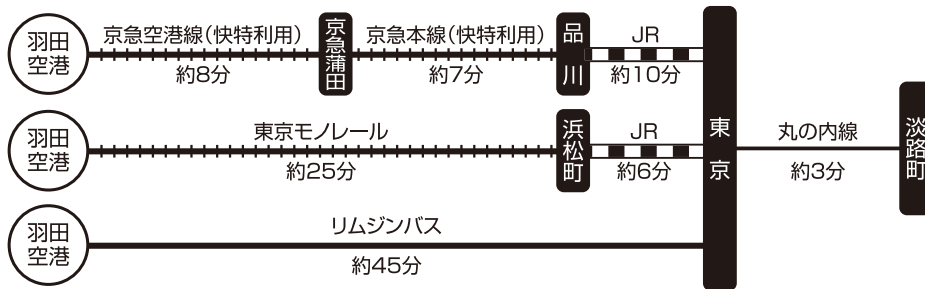

会場：TKPガーデンシティ PREMIUM 神保町

〒101-0054 東京都千代田区神田錦町3-22 テラスクエア3F
TEL:03-4577-9271

▶ 電車でお越しの場合

▶ 羽田空港からのアクセス

▶ お車でお越しの場合

首都高速5号池袋線 一ツ橋出口より 約3分
※駐車場営業時間 7:00 ~ 23:00