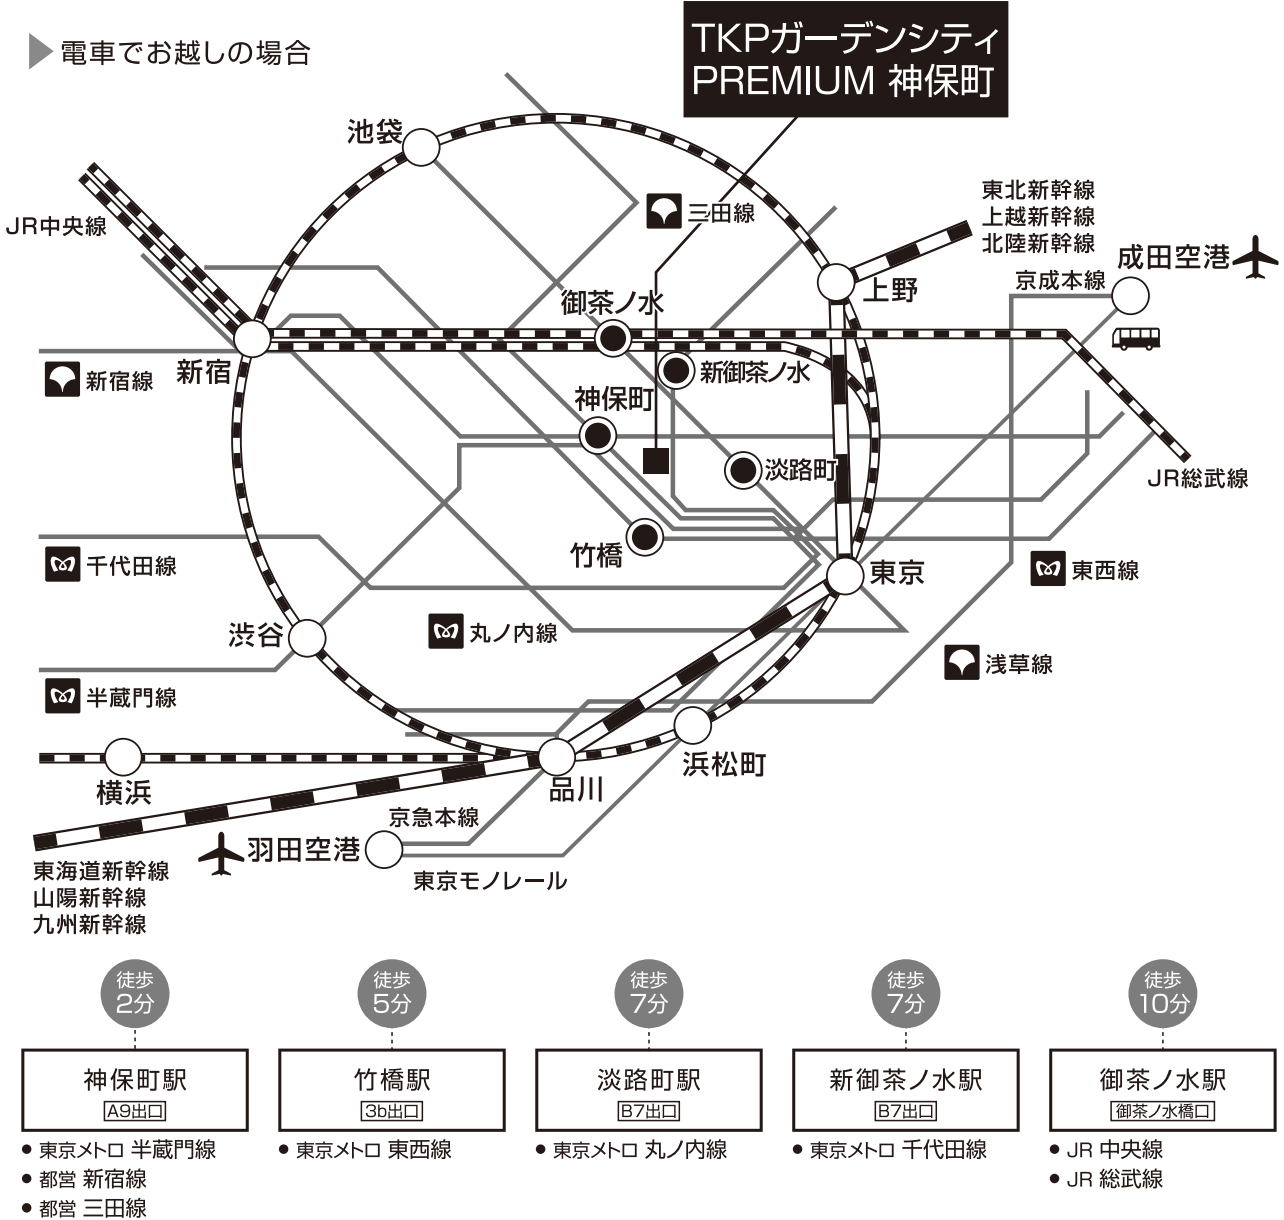

会場：TKPガーデンシティ PREMIUM 神保町

〒101-0054 東京都千代田区神田錦町3-22 テラスクエア3F
TEL:03-4577-9271

▶ 電車でお越しの場合

▶ 羽田空港からのアクセス

▶ お車でお越しの場合

首都高速5号池袋線 一ツ橋出口より 約3分
※駐車場営業時間 7:00 ~ 23:00